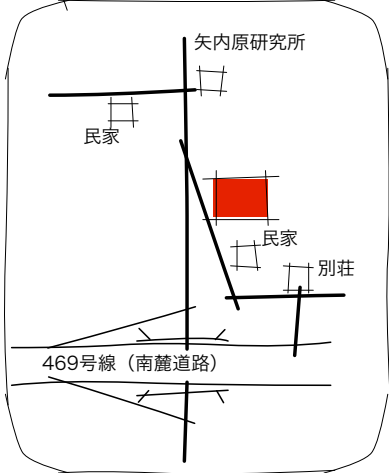

カーポス workshop・Zappaマップ

カーポス workshop

富士宮市粟倉2737-23  
0544-26-8965

Zappaビル

静岡県富士市中央町1丁目10番9号  
0545-57-1057

# Zappa 案内図

静岡県富士市中央町1丁目10番9号

0545-57-1057

■1Fが駐車場になっています