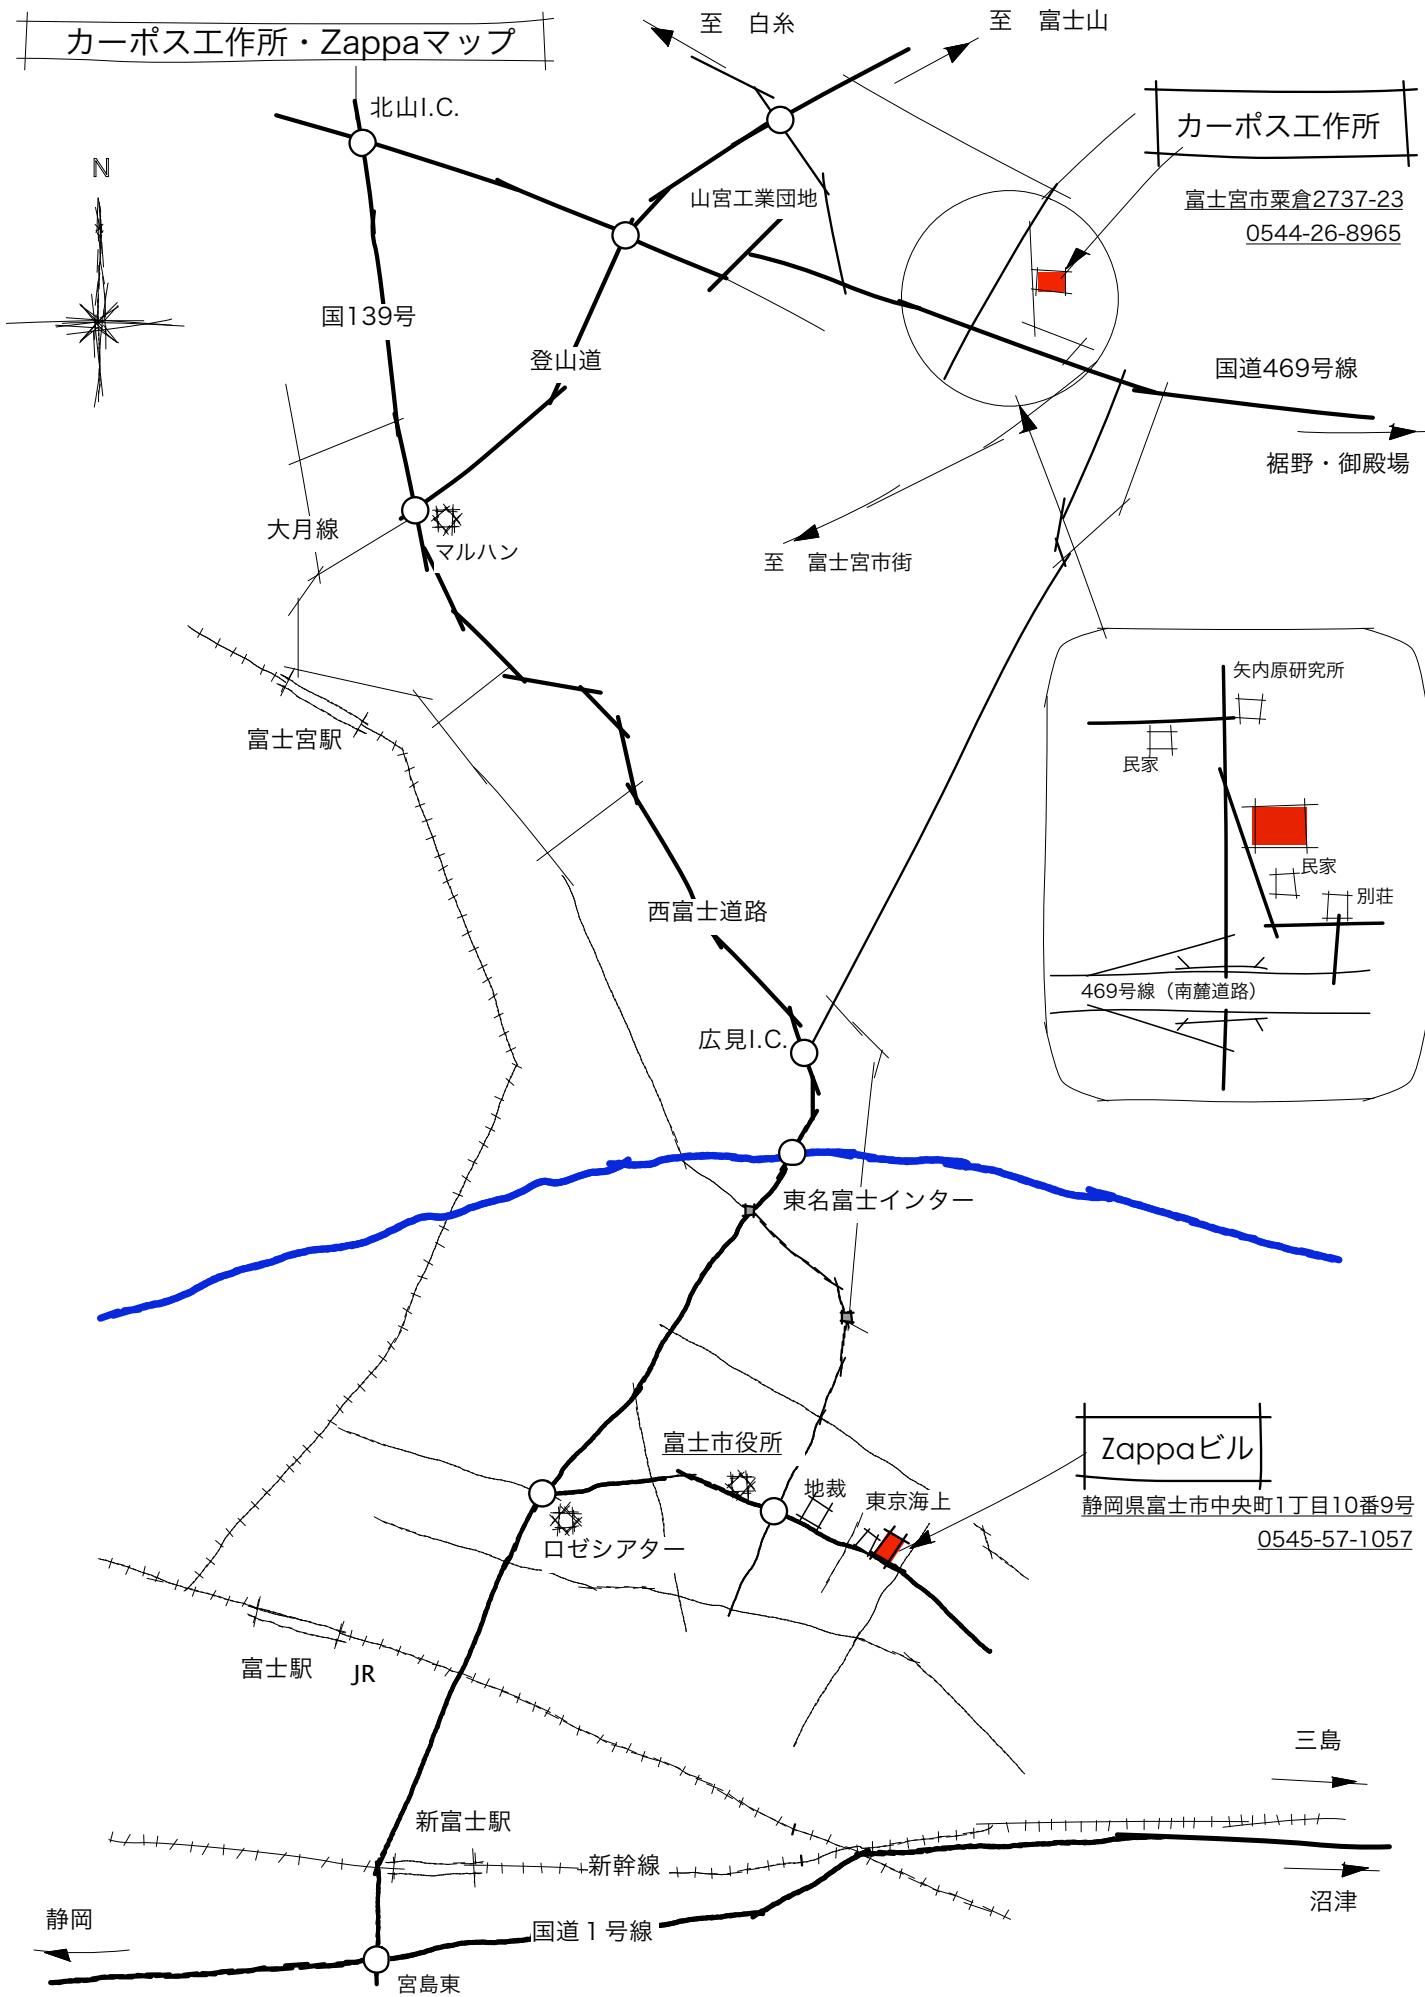

カーポス workshop・Zappaマップ

カーポス workshop

富士宮市粟倉2737-23  
0544-26-8965

Zappaビル

静岡県富士市中央町1丁目10番9号  
0545-57-1057

# Zappa 案内図

静岡県富士市中央町1丁目10番9号

0545-57-1057

■1Fが駐車場になっています