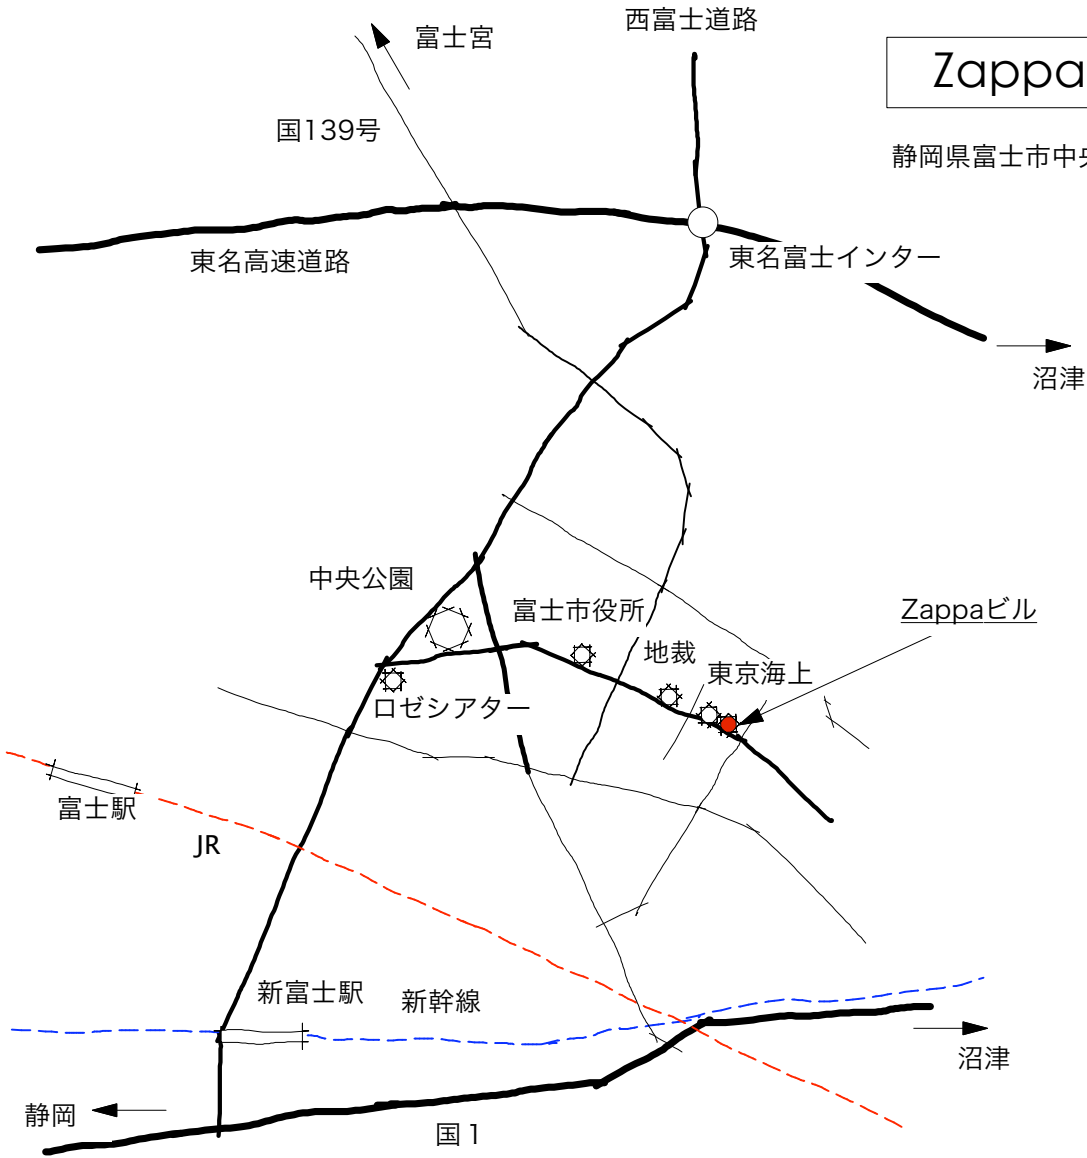

カーポス workshop・Zappaマップ

カーポス workshop

富士宮市粟倉2737-23  
0544-26-8965

Zappaビル

静岡県富士市中央町1丁目10番9号  
0545-57-1057

# Zappa 案内図

静岡県富士市中央町1丁目10番9号

0545-57-1057

■1Fが駐車場になっています