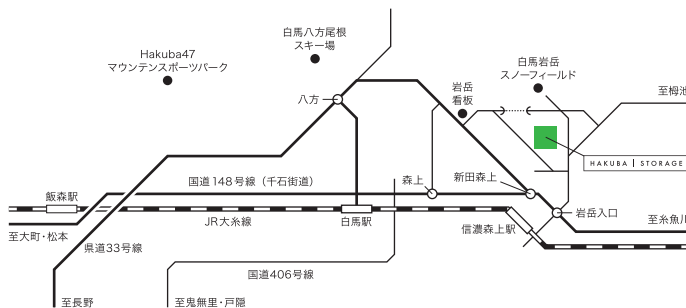

2015 SPRING HAKUBA STORAGE RE-START

この春、白馬村の古い宿舎が、オルタナティブスペース「HAKUBA STORAGE」として生まれかわり、再始動します。

オルタナティブスペース「HAKUBA STORAGE」

かつてはスキー客や登山客たちに親しまれながらも長い年月使われていなかった白馬村の古い宿舎が、この春、一人の建築家の手により、オルタナティブスペース「HAKUBA STORAGE」として生まれかわります。

ネイチャーとカルチャーが交差する滞在型多目的空間

「HAKUBA STORAGE」は白馬の豊かな自然と、建築・デザイン・アートなどのカルチャーが交差する滞在型の多目的空間です。

本館1階には、この施設のリノベーションを手がけた建築設計事務所「カーポス 工作所」の白馬オフィスが入り、オフィスや店舗の設計デザイン・住宅のリノベーション・家具のオーダーメイドなど、空間に関する様々なご提案をいたします。また、併設の木工房では定期的に家具づくりなどの木工ワークショップを開催します。

本館2階には長期の宿泊も可能なゲストルームをオープンします。春から夏にかけてはトレッキングやアウトドアスポーツ体験、秋は紅葉、冬はスキー&ボードと、四季折々の表情を見せる白馬観光の拠点としてご利用ください。また、WiFi や FAX、コピー機などの通信環境も完備しておりますので、クリエイターの方が長期滞在しレンタルオフィスとしてご利用いただくことも可能です。

旧レストランをリノベーションした別棟のイベントスペースは、四方を森に囲まれたガラス張りの開放的な空間です。シンポジウムやレセプション、ワークショップ、ショートムービーの上映、パーティーなど各種イベントにご利用いただけます。

クリエイティブな集会所を目指して

「HAKUBA STORAGE」は国内外の様々な若い才能のために開かれた「クリエイティブな集会所」を目指し計画されました。忙しい都会の喧噪を一時離れ、白馬の豊かな自然の中で長期滞在しながら、様々な分野のクリエイターやノマド（遊牧民）たちが交流する「場」になればと考えています。

HAKUBA STORAGE MEMBERSHIP 会員募集!

「HAKUBA STORAGE」では、ゲストルームの宿泊料や施設利用料が割引になるメンバーシップをご用意しております。詳しくは下記までお問い合わせください。