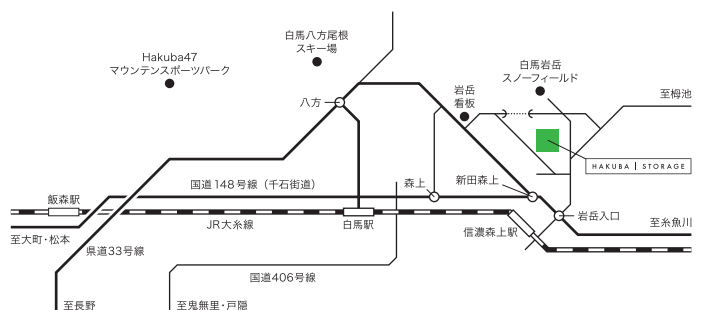

KEEP CALM AND LOVE THE WOLF

HAKUBA | STORAGE

2016 SUMMER HAKUBA STORAGE RE-START

この夏、白馬村の古い宿舎がオルタナティブスペース「HAKUBA STORAGE」として生まれかわり、再始動します。

オルタナティブスペース「HAKUBA STORAGE」

かつてはスキー客や登山客たちに親しまれながらも長い年月使われていなかった白馬村の古い宿舎が、この夏、オルタナティブスペース「HAKUBA STORAGE」として生まれかわります。

ネイチャーとカルチャーが交差する滞在型多目的空間

「HAKUBA STORAGE」は白馬の豊かな自然と、建築・デザイン・アートなどのカルチャーが交差する滞在型の多目的空間です。

本館1階には、この施設のリノベーションを手がけた建築設計事務所「カーポス 事務所」の白馬オフィスが入ります。オフィスや店舗の設計デザイン・住宅のリノベーション・家具のオーダーメイドなど、空間に関する様々な提案をいたします。併設の木工房では、家具づくりなどの木工ワークショップを定期的で開催します。本館2階には、長期の宿泊も可能なゲストルームをオープンします。春から夏にかけてはトレッキングやアウトドアスポーツ体験、秋は紅葉、冬はスキー&ボードと、四季折々の表情を見せる白馬観光の拠点としてご利用ください。また、館内にはWiFi・FAX・コピー機などの通信環境も完備しておりますので、クリエイターの方が長期滞在しレンタルオフィスとしてご利用いただくことも可能です。

旧レストランをリノベーションした別棟のイベントスペースは、四方を森に囲まれたガラス張りの開放的な空間です。シンポジウムやレセプション、ワークショップ、ショートムービーの上映、パーティーなどの各種イベントにご利用いただけます。

クリエイティブな秘密基地を目指して

「HAKUBA STORAGE」は国内外の様々な若い才能のために開かれた「クリエイティブな秘密基地」を目指し計画されました。忙しい都会の喧噪を一時離れ、白馬の豊かな自然の中で長期滞在しながら、様々な分野のクリエイターやノマド（遊牧民）たちが交流する「場」になればと考えています。

HAKUBA STORAGE MEMBERSHIP 会員募集!

「HAKUBA STORAGE」では、ゲストルームの宿泊料や施設利用料が割引になるメンバーシップをご用意しております。詳しくは下記のウェブサイトをご覧ください。