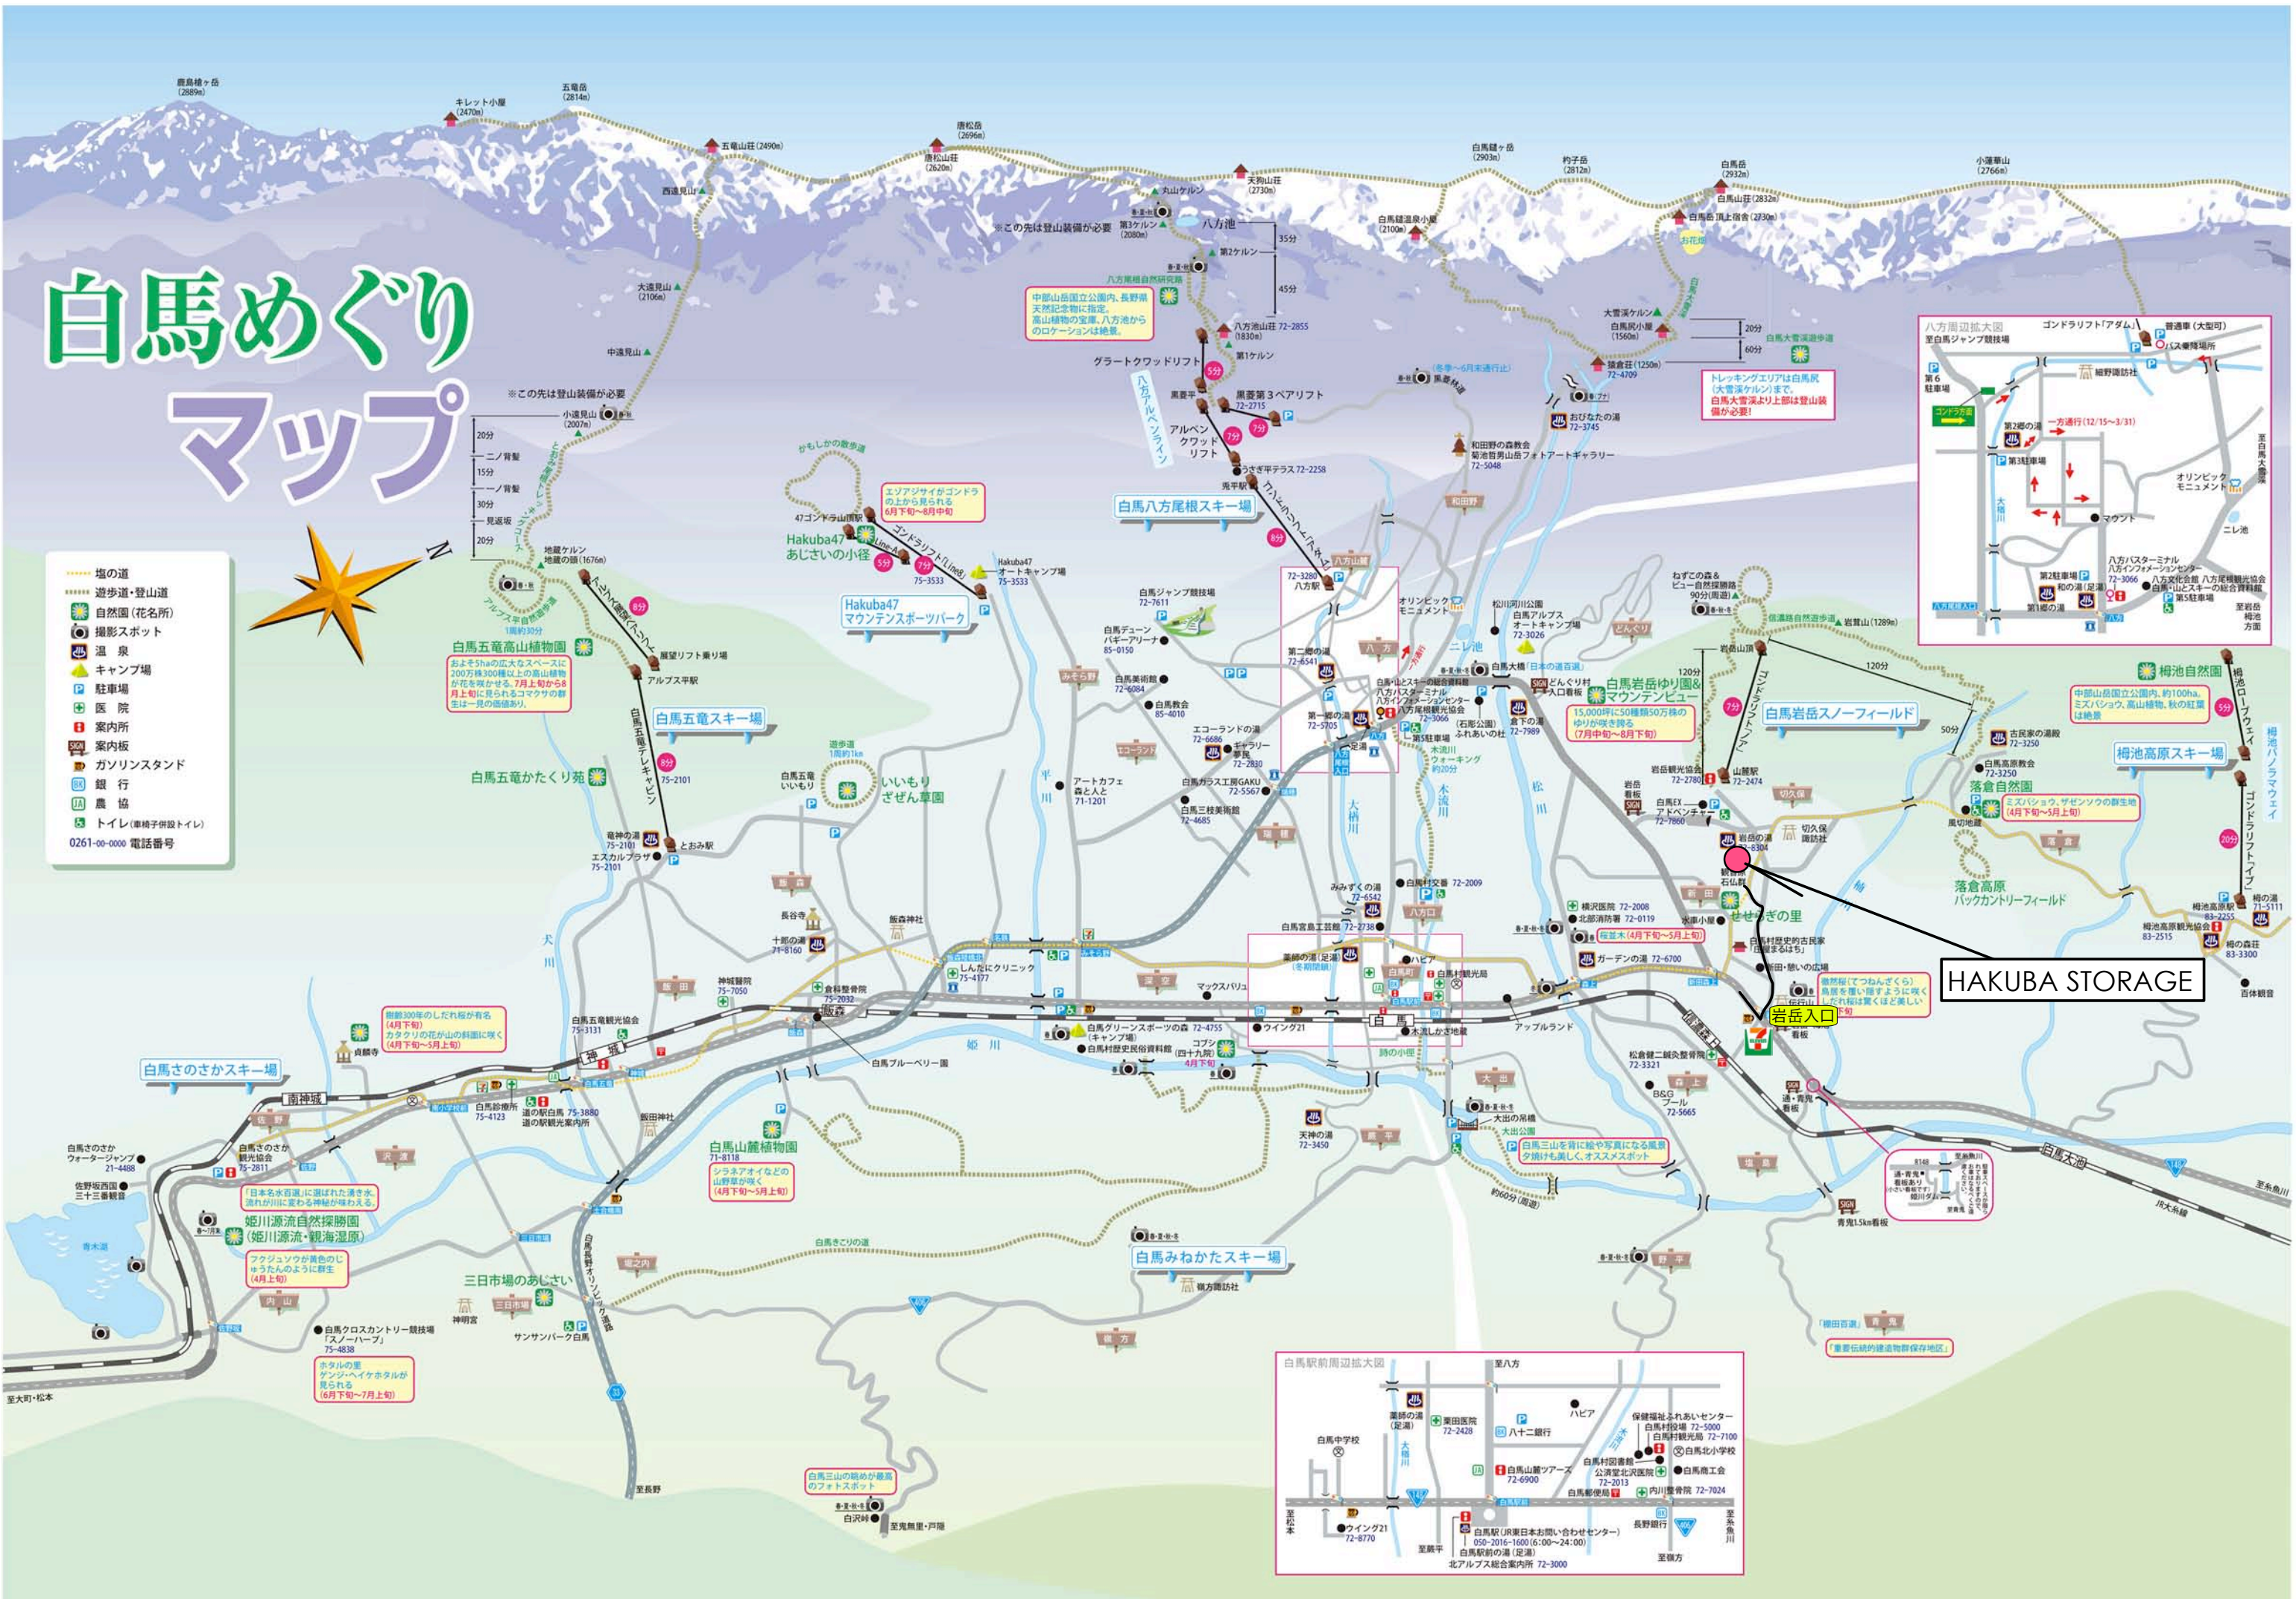

白馬めぐり マップ

- 塩の道
 - 遊歩道・登山道
 - 自然園(花名所)
 - 撮影スポット
 - 温泉
 - キャンプ場
 - 駐車場
 - 医院
 - 案内所
 - 案内板
 - ガソリンスタンド
 - 銀行
 - 農協
 - トイレ(車椅子併設トイレ)
- 0261-00-0000 電話番号

HAKUBA STORAGE

至大町・松本

至糸魚川

至長野

至大町