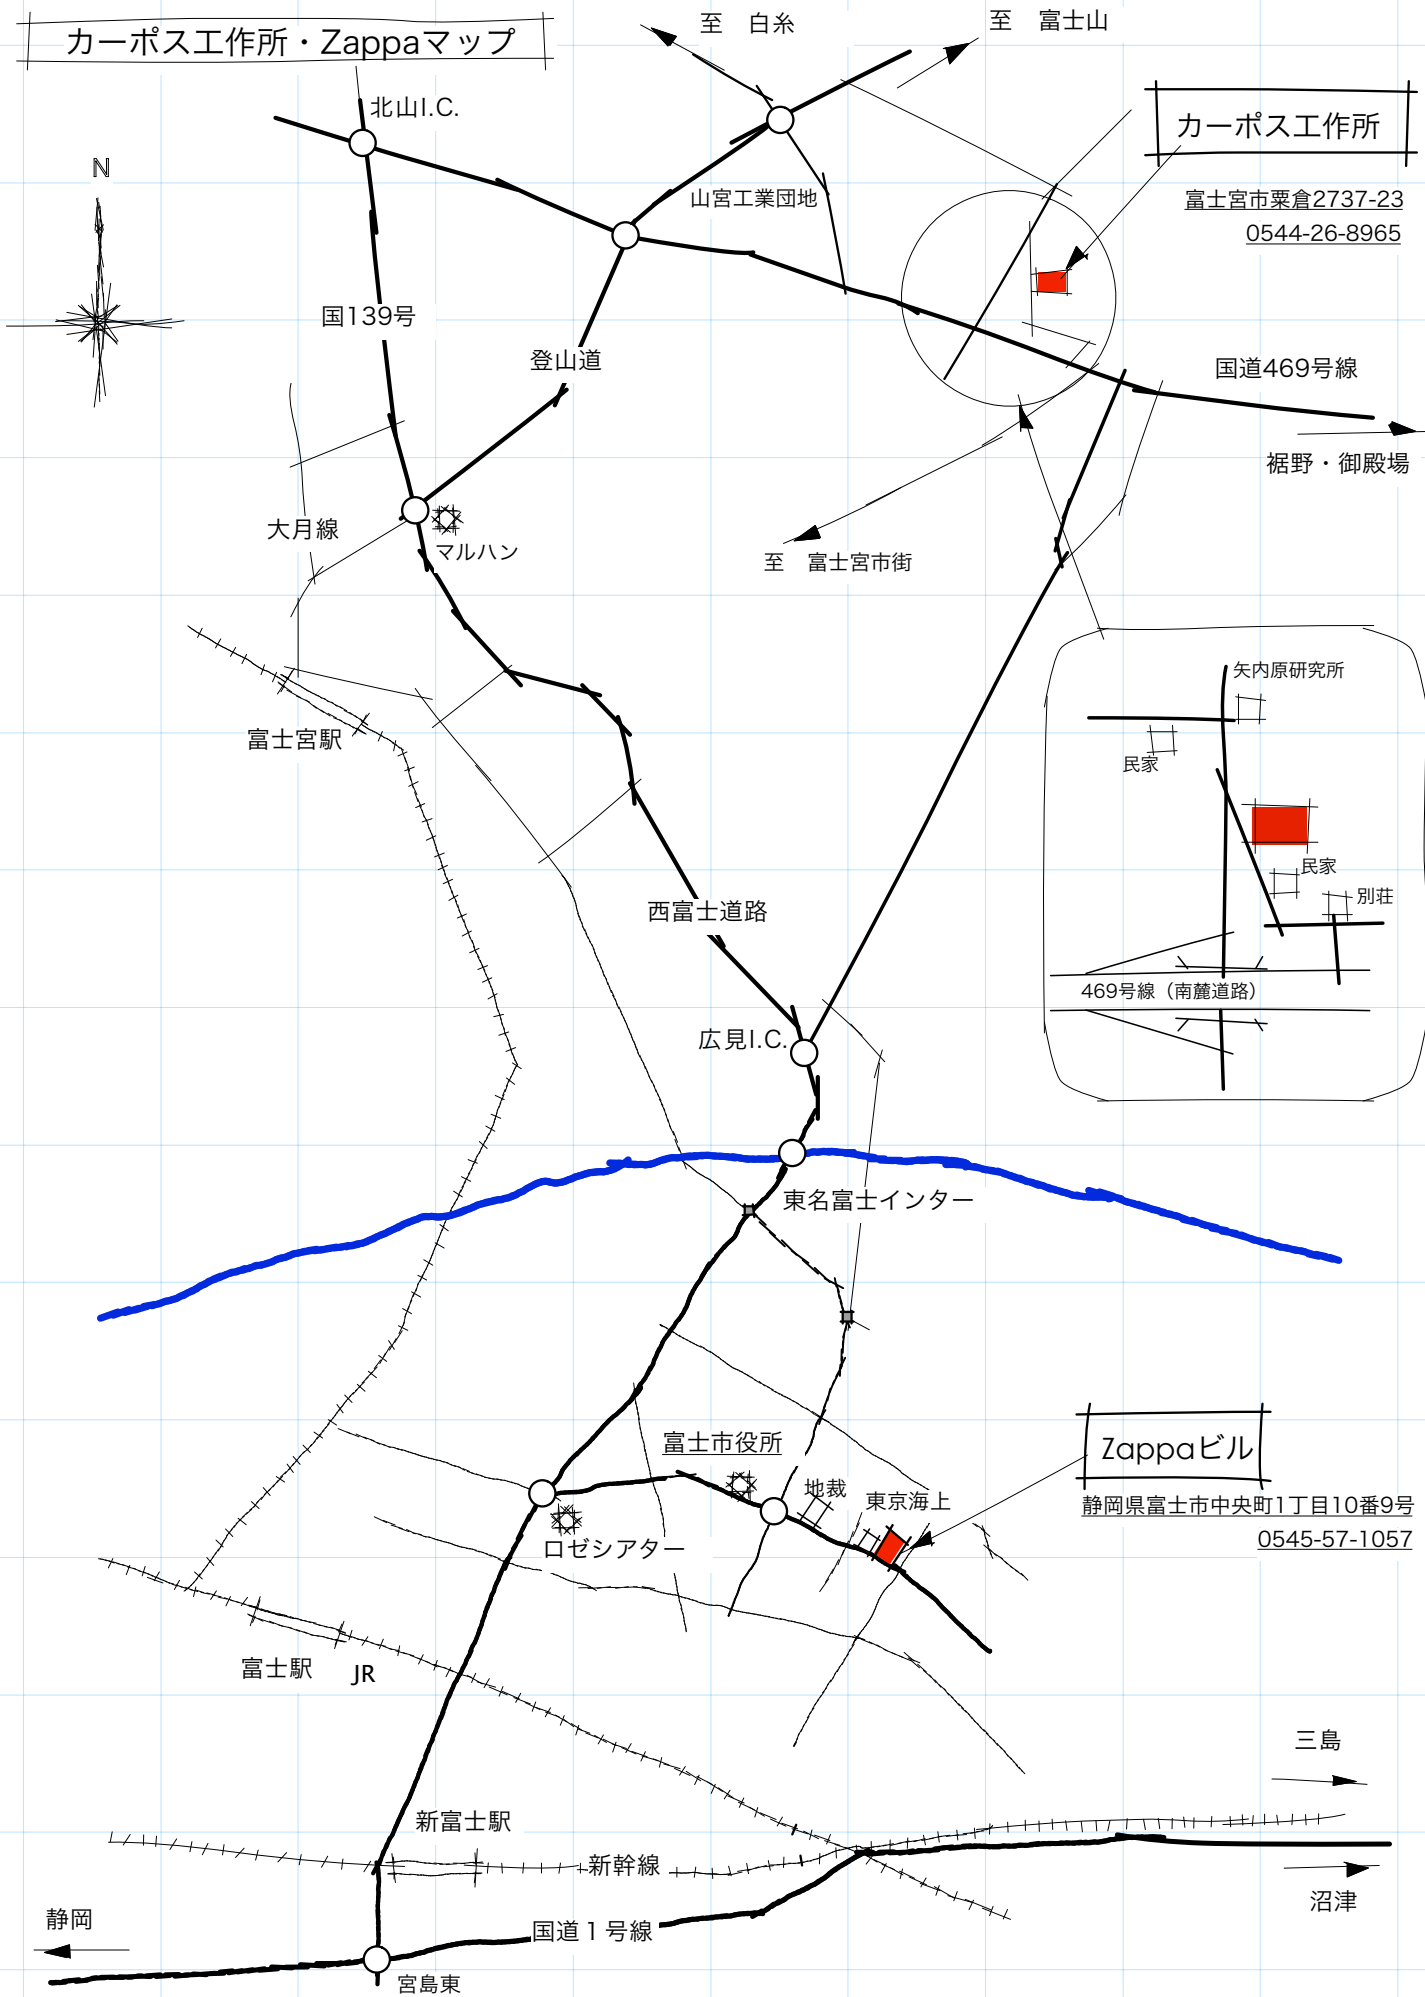

カーポス workshop・Zappaマップ

カーポス workshop

富士宮市粟倉2737-23
0544-26-8965

矢内原研究所

民家
民家
別荘
469号線 (南麓道路)

Zappaビル

静岡県富士市中央町1丁目10番9号
0545-57-1057