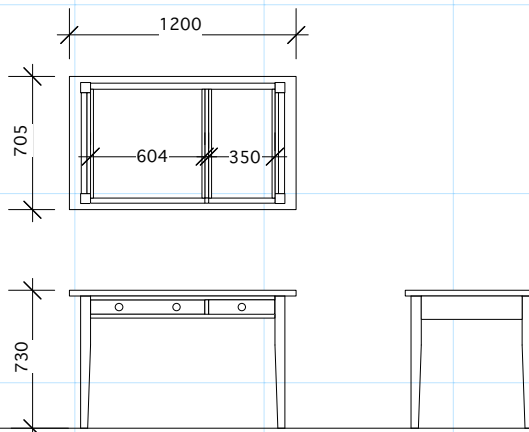

price 200,000.-

T-6

Table

size W free
D free
H 650~800

material 脚部/メープル
天板/クリアガラス
オイルフィニッシュ仕上げ

price

T-7

Table(引き出し付き)

size W 1500
D 800
H 700

material サクラ
オイルフィニッシュ仕上げ

price 180,000.-

T-8

Table(引き出し付き)

size W 1200
D 705
H 730

material サクラ、(メープル、クルミ)
オイルフィニッシュ仕上げ

price 120,000.-