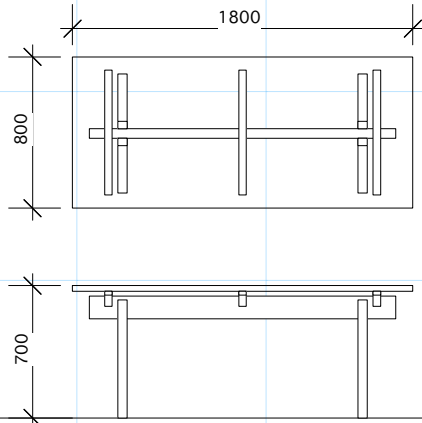

T-1

Table

size W 1800
D 800
H 700

material サクラ
オイルフィニッシュ仕上げ

price 250,000.-

T-2

バタフライテーブル

size W 1800 W 2000
D 800 D 900
H 720 H 720

クラシックテーブル

size W 1800
D 900
H 720

material ケヤキ
オイルフィニッシュ仕上げ

price 420,000.-

T-5

Dining Table

size W 1600
D 800
H 700

material サクラ
オイルフィニッシュ仕上げ

price 200,000.-

T-6

Table

size W free
D free
H 650~800

material 脚部/メープル
天板/クリアガラス
オイルフィニッシュ仕上げ

price

T-7

Table(引き出し付き)

T-9

Table

size W 1800
D 800
H 700

material サクラ
オイルフィニッシュ仕上げ

price 240,000,-

T-10

Table

size W 1800
D 800
H 700