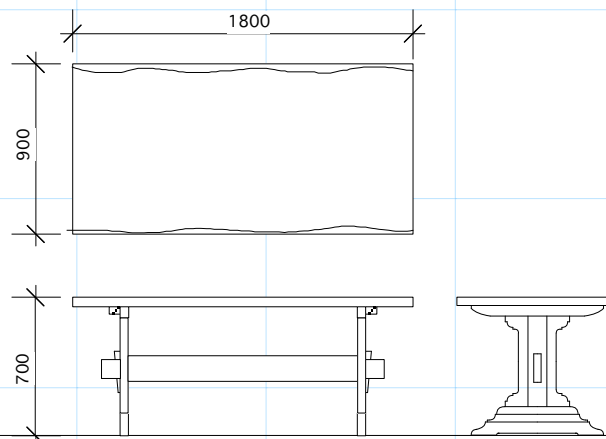

T-1

Table

size W 1800
D 800
H 700

material サクラ
オイルフィニッシュ仕上げ

price 250,000.-

T-2

バタフライテーブル

size W 1800 W 2000
D 800 D 900
H 720 H 720

クラシックテーブル

size W 1800
D 900
H 720

material ケヤキ
オイルフィニッシュ仕上げ

price 420,000.-

T-5

Dining Table

size W 1600
D 800
H 700

material サクラ
オイルフィニッシュ仕上げ

price 200,000.-

T-6

Table

size W free
D free
H 650~800

material 脚部/メープル
天板/クリアガラス
オイルフィニッシュ仕上げ

price

T-7

Table(引き出し付き)

T-9

Table

size W 1800
D 800
H 700

material サクラ
オイルフィニッシュ仕上げ

price 240,000,-

T-10

Table

size W 1800
D 800
H 700