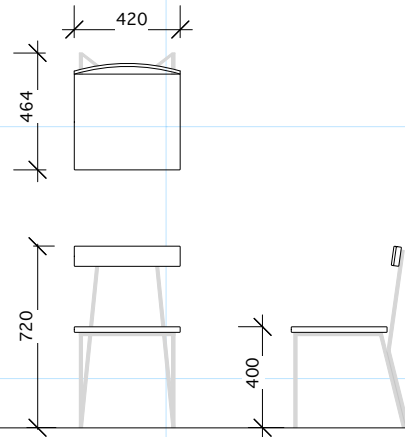

T-9

Table

size W 1800
D 800
H 700

material サクラ
オイルフィニッシュ仕上げ

price 240,000,-

T-10

Table

size W 1800
D 800
H 700

material サクラ
オイルフィニッシュ仕上げ

price

C-1

Chair

size W 620
D 450
H 720
sH 420

material サクラ
オイルフィニッシュ仕上げ

price 42,000.-

C-2

鉄と木のイス

size W 420
D 464
H 720
sH 400

material サクラ, 鉄
オイルフィニッシュ仕上げ

price

C-3

Arm Chair

size W 600
D 600
H 720
sH 380

material サクラ
オイルフィニッシュ仕上げ

price

C-4

Chair

size W 420
D 550
H 720
sH 380

material サクラ
オイルフィニッシュ仕上げ

price

S-1

Stool