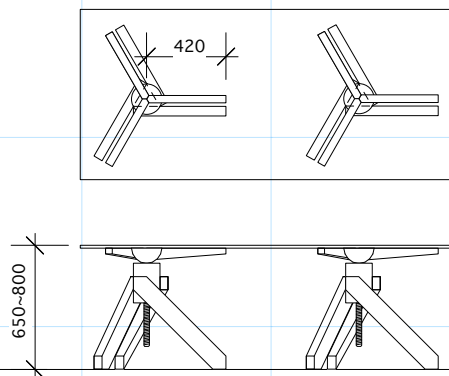

Dining Table

size W 1600
D 800
H 700

material サクラ
オイルフィニッシュ仕上げ

price 200,000.-

T-6