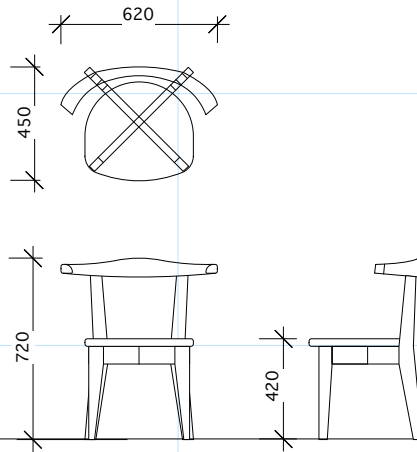

C-1

Chair

size W 620
D 450
H 720
sH 420

material サクラ
オイルフィニッシュ仕上げ

price 42,000.-