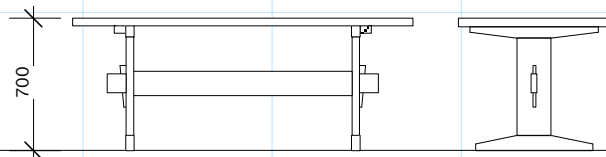

size W 1500
D 800
H 700

material サクラ
オイルフィニッシュ仕上げ

price 180,000.-

T-8

Table(引き出し付き)

size W 1200
D 705
H 730

material サクラ、(メープル、クルミ)
オイルフィニッシュ仕上げ

price 120,000.-

T-9

Table

size W 1800
D 800
H 700

material サクラ
オイルフィニッシュ仕上げ

price 240,000,-

T-10

Table

size W 1800
D 800
H 700