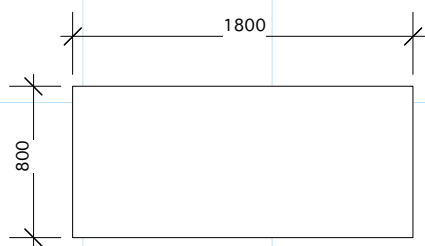

price 200,000.-

T-6

Table

size W free
D free
H 650~800

material 脚部/メープル
天板/クリアガラス
オイルフィニッシュ仕上げ

price

T-7

Table(引き出し付き)

size W 1500
D 800
H 700

material サクラ
オイルフィニッシュ仕上げ

price 180,000.-

T-8

Table(引き出し付き)

size W 1200
D 705
H 730

material サクラ、(メープル、クルミ)
オイルフィニッシュ仕上げ

price 120,000.-

T-9

Table

size W 1800
D 800
H 700

material サクラ
オイルフィニッシュ仕上げ

price 240,000,-

T-10

Table

size W 1800
D 800
H 700