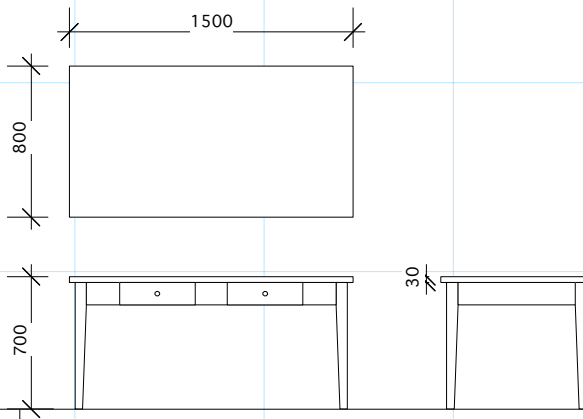

クラシックテーブル

size W 1800
D 900
H 720

material ケヤキ
オイルフィニッシュ仕上げ

price 420,000.-

T-5

Dining Table

size W 1600
D 800
H 700

material サクラ
オイルフィニッシュ仕上げ

price 200,000.-

T-6

Table

size W free
D free
H 650~800

material 脚部/メープル
天板/クリアガラス
オイルフィニッシュ仕上げ

price

T-7

Table(引き出し付き)

size W 1500
D 800
H 700

material サクラ
オイルフィニッシュ仕上げ

price 180,000.-

T-8

Table(引き出し付き)

size W 1200
D 705
H 730

material サクラ、(メープル、クルミ)
オイルフィニッシュ仕上げ

price 120,000.-

T-9

Table

size W 1800
D 800
H 700

material サクラ
オイルフィニッシュ仕上げ

price 240,000,-

T-10

Table

size W 1800
D 800
H 700