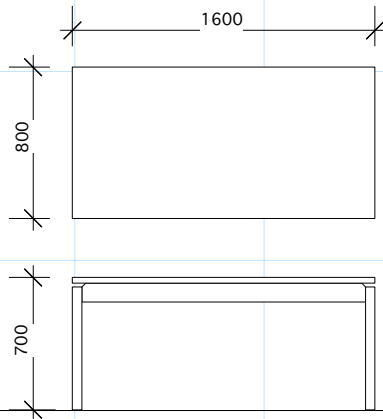

T-1

Table

size W 1800
D 800
H 700

material サクラ
オイルフィニッシュ仕上げ

price 250,000.-

T-2

バタフライテーブル

size W 1800 W 2000
D 800 D 900
H 720 H 720

クラシックテーブル

size W 1800
D 900
H 720

material ケヤキ
オイルフィニッシュ仕上げ

price 420,000.-

T-5

Dining Table

size W 1600
D 800
H 700

material サクラ
オイルフィニッシュ仕上げ

price 200,000.-

T-6

Table

size W free
D free
H 650~800

material 脚部/メープル
天板/クリアガラス
オイルフィニッシュ仕上げ

price

T-7

Table(引き出し付き)

T-9

Table

size W 1800
D 800
H 700

material サクラ
オイルフィニッシュ仕上げ

price 240,000,-

T-10

Table

size W 1800
D 800
H 700