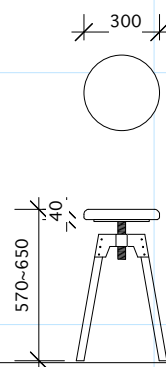

鉄と木のイス

size W 420
D 464
H 720
sH 400

material サクラ, 鉄
オイルフィニッシュ仕上げ

price

C-3

Arm Chair

size W 600
D 600
H 720
sH 380

material サクラ
オイルフィニッシュ仕上げ

price

C-4

Chair

size W 420
D 550
H 720
sH 380

material サクラ
オイルフィニッシュ仕上げ

price

S-1

Stool

size W 400
D 300
H 350.410,545

material サクラ
オイルフィニッシュ仕上げ

price S 18,000.-. M 21,000.-

S-2

Stool

size W 300
D 300
H 570~650

material
オイルフィニッシュ仕上げ

price 25,000.-