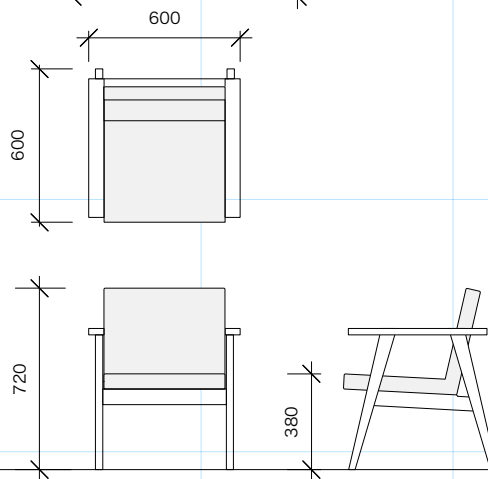

T-9

Table

size W 1800
D 800
H 700

material サクラ
オイルフィニッシュ仕上げ

price 240,000,-

T-10

Table

size W 1800
D 800
H 700

material サクラ
オイルフィニッシュ仕上げ

price

C-1

Chair

size W 620
D 450
H 720
sH 420

material サクラ
オイルフィニッシュ仕上げ

price 42,000.-

C-2

鉄と木のイス

size W 420
D 464
H 720
sH 400

material サクラ, 鉄
オイルフィニッシュ仕上げ

price

C-3

Arm Chair

size W 600
D 600
H 720
sH 380

material サクラ
オイルフィニッシュ仕上げ

price

C-4

Chair

size W 420
D 550
H 720
sH 380

material サクラ
オイルフィニッシュ仕上げ

price

S-1

Stool