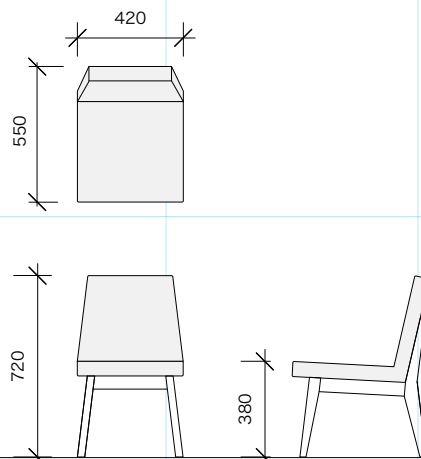

鉄と木のイス

size W 420
D 464
H 720
sH 400

material サクラ, 鉄
オイルフィニッシュ仕上げ

price

C-3

Arm Chair

size W 600
D 600
H 720
sH 380

material サクラ
オイルフィニッシュ仕上げ

price

C-4

Chair

size W 420
D 550
H 720
sH 380

material サクラ
オイルフィニッシュ仕上げ

price

S-1

Stool