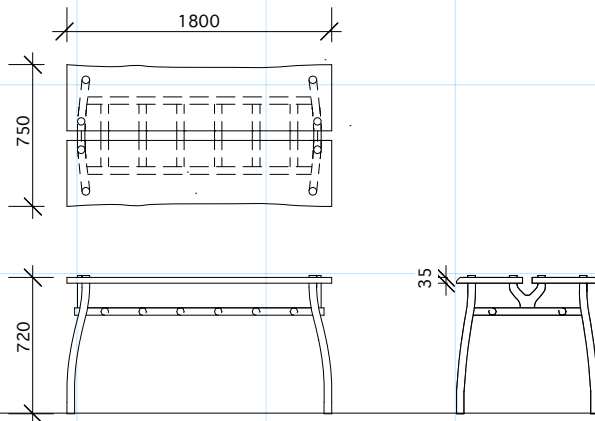

R-Table

size W 1800
D 750
H 720

material サクラ
オイルフィニッシュ仕上げ

price 320,000.-

T-4