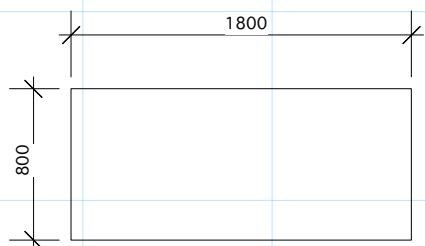

size W 1500
D 800
H 700

material サクラ
オイルフィニッシュ仕上げ

price 180,000.-

T-8

Table(引き出し付き)

size W 1200
D 705
H 730

material サクラ、(メープル、クルミ)
オイルフィニッシュ仕上げ

price 120,000.-

T-9

Table

size W 1800
D 800
H 700

material サクラ
オイルフィニッシュ仕上げ

price 240,000,-

T-10

Table

size W 1800
D 800
H 700

material サクラ
オイルフィニッシュ仕上げ

price

C-1

Chair

size W 620
D 450
H 720
sH 420

material サクラ
オイルフィニッシュ仕上げ

price 42,000.-

C-2