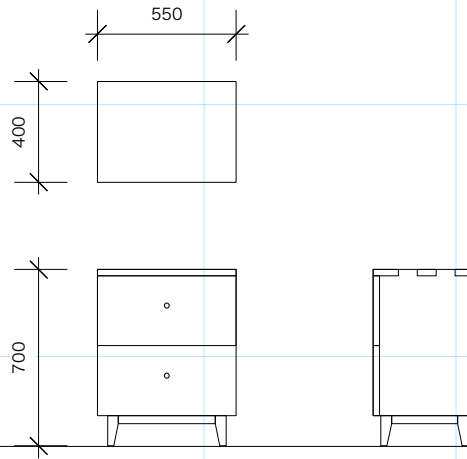

S-3

High Stool

size W 320
D 450
H 1000
sH 700

material
オイルフィニッシュ仕上げ

price

Che-1

Mini Chest

size W 550
 D 400
 H 700