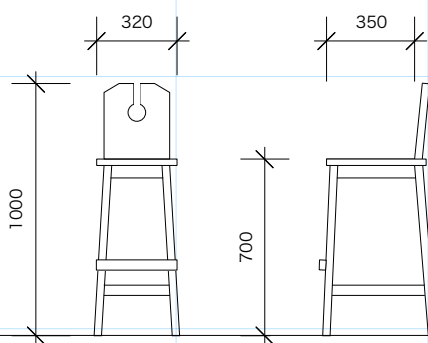

price

C-4

Chair

size W 420
D 550
H 720
sH 380

material サクラ
オイルフィニッシュ仕上げ

price

S-1

Stool

size W 400
D 300
H 350.410,545

material サクラ
オイルフィニッシュ仕上げ

price S 18,000.-. M 21,000.-

S-2

Stool

size W 300
D 300
H 570~650

material
オイルフィニッシュ仕上げ

price 25,000.-

S-3

High Stool

size W 320
D 450
H 1000
sH 700

material
オイルフィニッシュ仕上げ

price

Che-1

Mini Chest

size W 550
 D 400
 H 700