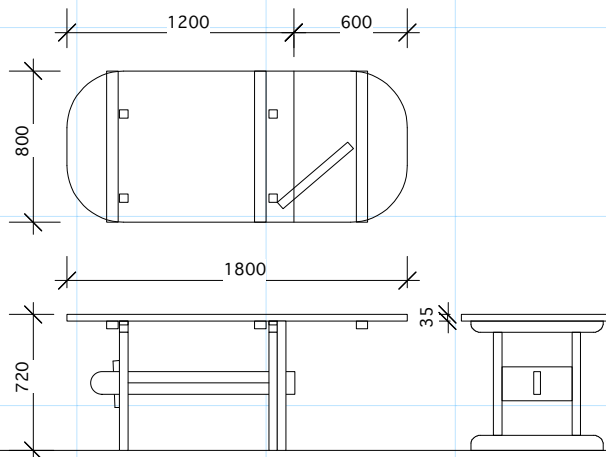

T-1

Table

size W 1800
D 800
H 700

material サクラ
オイルフィニッシュ仕上げ

price 250,000.-

T-2

バタフライテーブル

size W 1800 W 2000
D 800 D 900
H 720 H 720

クラシックテーブル

size W 1800
D 900
H 720

material ケヤキ
オイルフィニッシュ仕上げ

price 420,000.-

T-5

Dining Table

size W 1600
D 800
H 700

material サクラ
オイルフィニッシュ仕上げ

price 200,000.-

T-6

Table

size W free
D free
H 650~800

material 脚部/メープル
天板/クリアガラス
オイルフィニッシュ仕上げ

price

T-7

Table(引き出し付き)

T-9

Table

size W 1800
D 800
H 700

material サクラ
オイルフィニッシュ仕上げ

price 240,000,-

T-10

Table

size W 1800
D 800
H 700