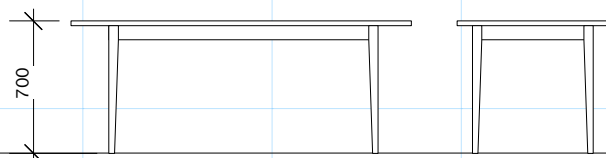

T-9

Table

size W 1800
D 800
H 700

material サクラ
オイルフィニッシュ仕上げ

price 240,000,-

T-10

Table

size W 1800
D 800
H 700