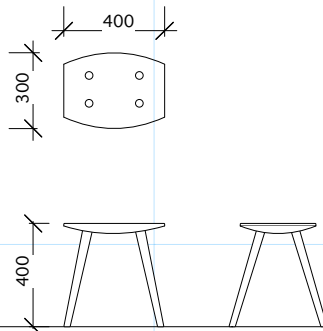

price

C-4

Chair

size W 420
D 550
H 720
sH 380

material サクラ
オイルフィニッシュ仕上げ

price

S-1

Stool

size W 400
D 300
H 350.410,545

material サクラ
オイルフィニッシュ仕上げ

price S 18,000.-. M 21,000.-

S-2

Stool

size W 300
D 300
H 570~650

material
オイルフィニッシュ仕上げ

price 25,000.-